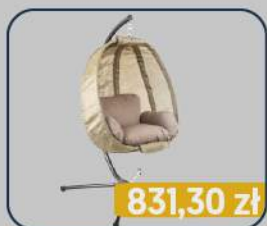

831,30 zł

FOTEL ASPEN 125
fotel do zawieszania